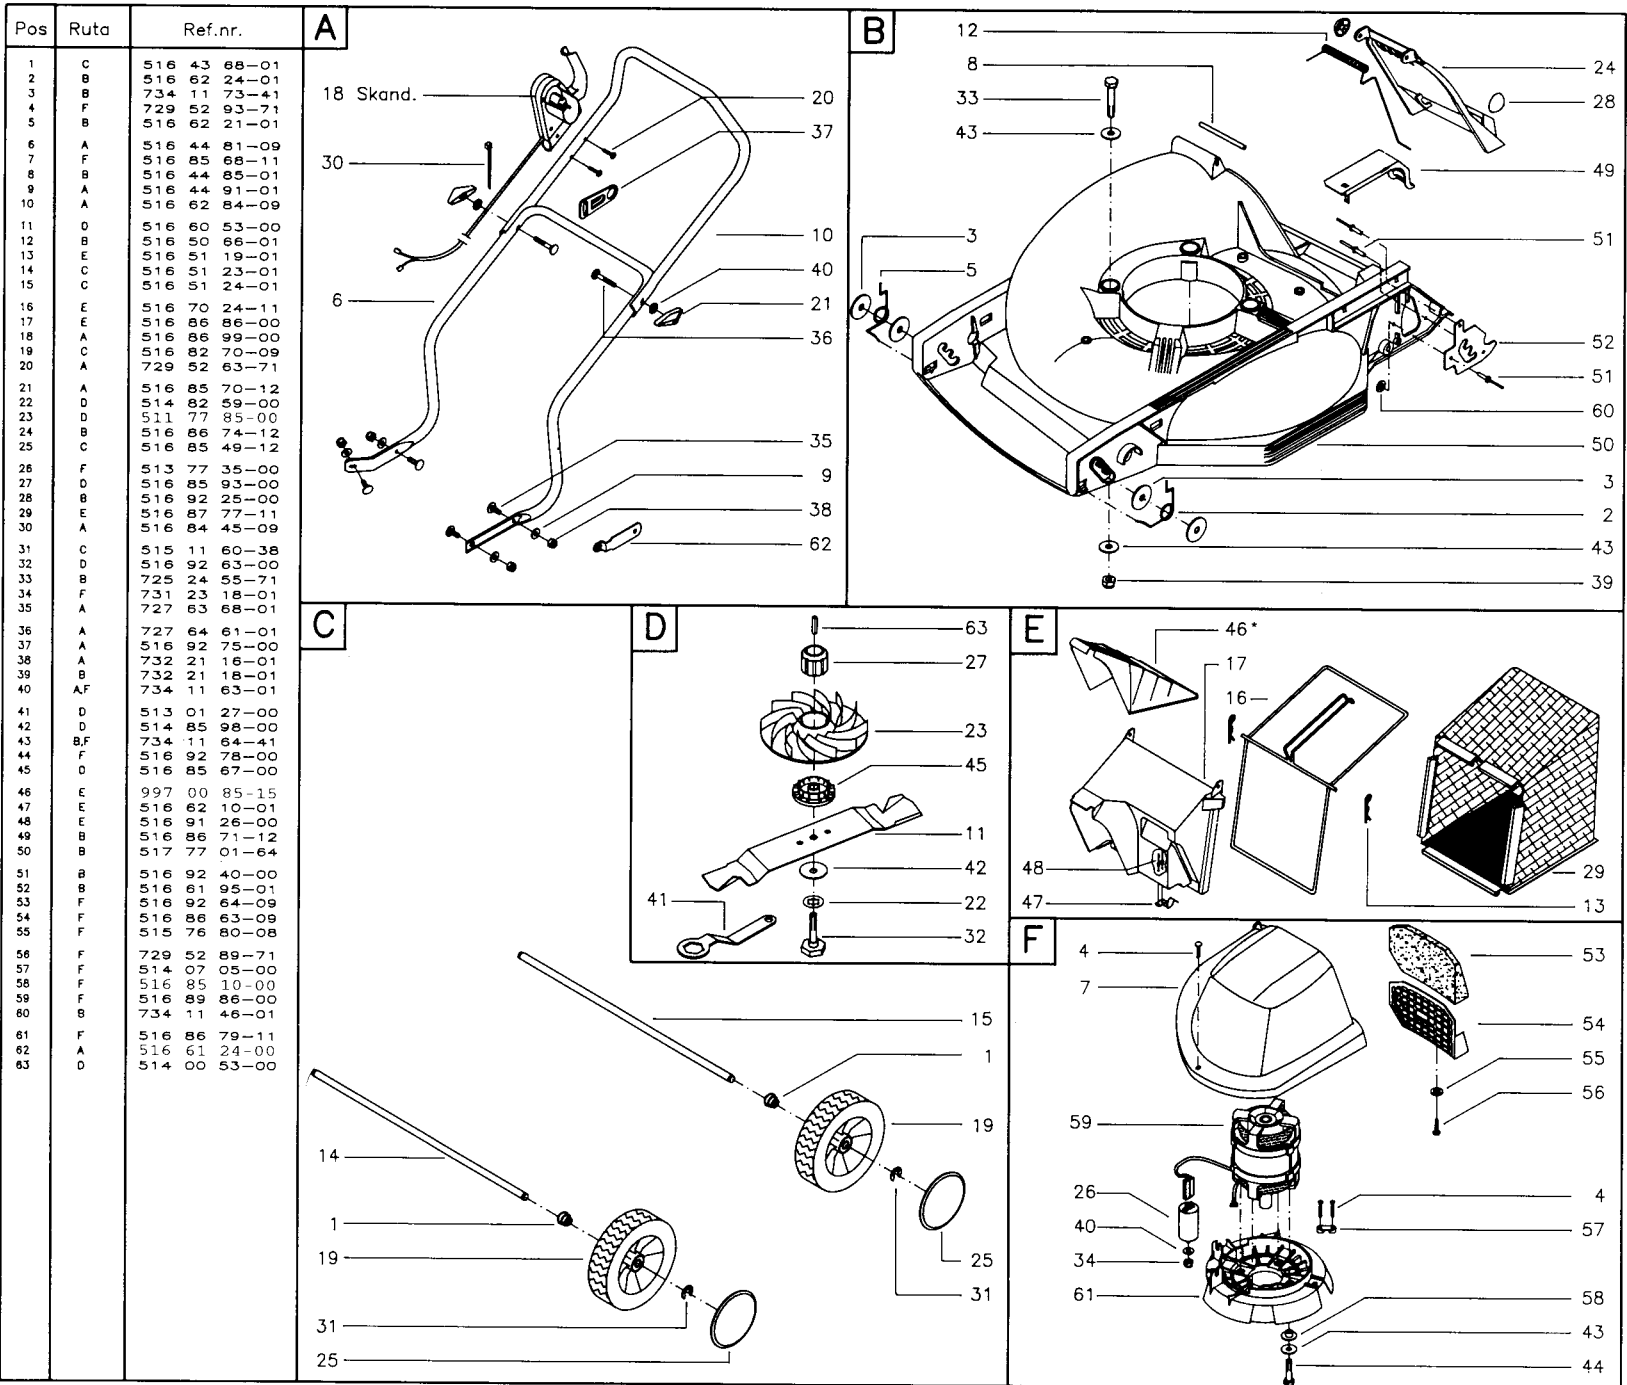

## 5

1995:1  
146  
Electric

Prod.No: 994 53 01-10  
Engine: Leroy-Somer

**SPAREPARTS**  
107 25 60-65

\*TILLBEHÖR/ACCESSORIES/ZUBEHÖRE/ACCESSOIRES/ACCESORIOS